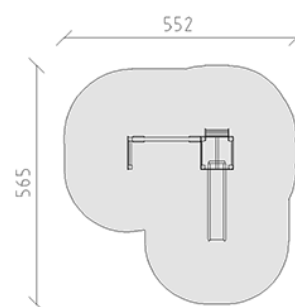

# Tour de jeux Mini

Ligne du dispositif Color

Article 58261

Tour de jeu Mini en bois de pin Suisse collé et imprégné sous pression, hauteur de plate-forme 90 cm, les éléments de couleur en polyéthylène, avec toit à deux versants, échelle de marin et toboggan en polyester bleu/bleu, avec filet vertical et espalier à barreaux, inclus pieds galvanisés à chaud avec profondeur de montage minimum 50 cm.

**CHF 5'995.-**

(hors TVA)

	Groupe d'âge	3+
	Dimensions de l'appareil	266 x 251 x 265 cm
	Espace requis	565 x 552 cm
	Surface d'impact	24,55 m <sup>2</sup>
	Hauteur de chute	168 cm
	l'élément le plus lourd	86 kg
	Le plus grand élément	98 x 80 x 260 cm
	Fondations	7
	Béton	0,8 m <sup>3</sup>
	Temps de montage	5 h
	Monteurs	2