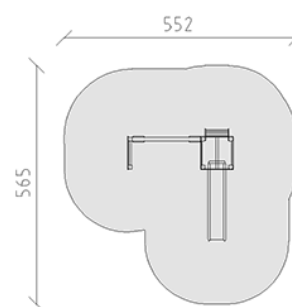

# Tour de jeux Mini

Ligne du dispositif Color

Article 58261

Tour de jeu Mini en bois de pin Suisse collé et imprégné sous pression, hauteur de plate-forme 90 cm, les éléments de couleur en polyéthylène, avec toit à deux versants, échelle de marin et toboggan en polyester bleu/bleu, avec filet vertical et espalier à barreaux, inclus pieds galvanisés à chaud avec profondeur de montage minimum 50 cm.

**CHF 5'995.-**

(hors TVA)

	Groupe d'âge	3+
	Dimensions de l'appareil	266 x 251 x 265 cm
	Espace requis	565 x 552 cm
	Surface d'impact	24,55 m <sup>2</sup>
	Hauteur de chute	168 cm
	l'élément le plus lourd	86 kg
	Le plus grand élément	98 x 80 x 260 cm
	Fondations	7
	Béton	0,8 m <sup>3</sup>
	Temps de montage	5 h
	Monteurs	2