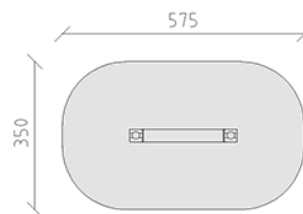

# Passerelle avec ceinture

Ligne du dispositif Robinie

Article 40670

Passerelle avec ceinture en bois de robinier meulé et chimique non traité, avec natte en caoutchouc spéciale sans PAK.

CHF 2'160.-

(hors TVA)

	Groupe d'âge	3+
	Dimensions de l'appareil	255 x 30 x 200 cm
	Espace requis	575 x 350 cm
	Surface d'impact	18.2 m <sup>2</sup>
	Hauteur de chute	60 cm
	l'élément le plus lourd	85 kg
	Le plus grand élément	280 x 30 x 30 cm
	Fondations	2
	Béton	0.55 m <sup>3</sup>
	Temps de montage	2 h
	Monteurs	2