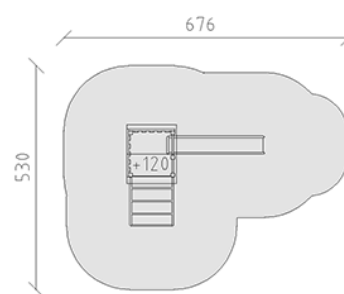

Ensemble de jeux

Ligne du dispositif Eco

Article 54210

Ensemble de jeux en bois de pin Suisse collé et imprégné sous pression, hauteur de plateforme 120 cm, avec toit à deux versants, échelle de montée, échelle métallique et toboggan en polyester rouge/jaune, inclus pieds galvanisés à chaud avec profondeur de montage minimum 50 cm.

CHF 5'505.-

(hors TVA)

	Groupe d'âge	3+
	Dimensions de l'appareil	326 x 241 x 310 cm
	Espace requis	676 x 530 cm
	Surface d'impact	27.45 m ²
	Hauteur de chute	120 cm
	l'élément le plus lourd	150 kg
	Le plus grand élément	118 x 145 x 310 cm
	Fondations	8
	Béton	0.95 m ³
	Temps de montage	5 h
	Monteurs	2