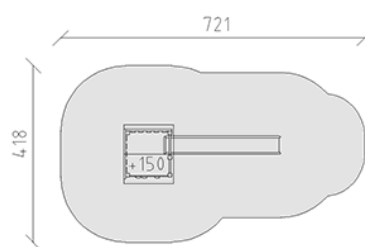

Ensemble de jeux

Ligne du dispositif Eco

Article 54250

Ensemble de jeux en bois de pin Suisse collé et imprégné sous pression, hauteur de plateforme 150 cm, avec toit à deux versants, échelle de montée, mur d'escalade alpin et toboggan en polyester rouge/jaune, inclus pieds galvanisés à chaud avec profondeur de montage minimum 50 cm.

CHF 5'705.-

(hors TVA)

	Groupe d'âge	3+
	Dimensions de l'appareil	371 x 139 x 340 cm
	Espace requis	721 x 418 cm
	Surface d'impact	24.65 m ²
	Hauteur de chute	150 cm
	l'élément le plus lourd	145 kg
	Le plus grand élément	118 x 145 x 340 cm
	Fondations	6
	Béton	0.7 m ³
	Temps de montage	4 h
	Monteurs	2