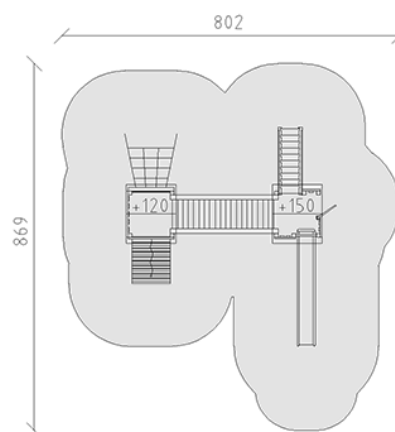

# Ensemble de jeux

Ligne du dispositif Eco

Article 54350

Ensemble de jeux en bois de pin Suisse collé et imprégné sous pression, hauteur des plateformes 120/150 cm, avec toits à deux versants, échelle de montée, mur d'escalade incliné, secteur filet à grimper, passerelle, escalier, perche de pompiers inoxydable, banc intégré et toboggan en polyester rouge/jaune, inclus pieds galvanisés à chaud avec profondeur de montage minimum 50 cm.

CHF 13'690.-

(hors TVA)

	Groupe d'âge	3+
	Dimensions de l'appareil	518 x 502 x 340 cm
	Espace requis	869 x 802 cm
	Surface d'impact	52.25 m <sup>2</sup>
	Hauteur de chute	150 cm
	l'élément le plus lourd	150 kg
	Le plus grand élément	118 x 145 x 340 cm
	Fondations	16
	Béton	1.7 m <sup>3</sup>
	Temps de montage	8 h
	Monteurs	2