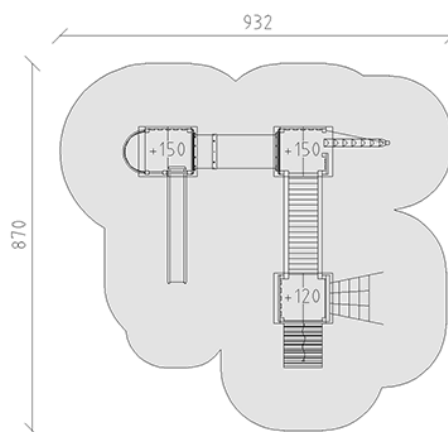

Ensemble de jeux

Ligne du dispositif Eco

Article 54380

Ensemble de jeux en bois de pin Suisse collé et imprégné sous pression, hauteur des plateformes 120/150 cm, avec toits à deux versants, échelle de montée, mur d'escalade incliné, secteur filet à grimper, passerelle, tronc d'arbre de montée, tuyau à ramper, balcon à balustrade et toboggan en polyester rouge/jaune, inclus pieds galvanisés à chaud avec profondeur de montage minimum 50 cm.

CHF 20'795.-

(hors TVA)

	Groupe d'âge	3+
	Dimensions de l'appareil	570 x 632 x 340 cm
	Espace requis	932 x 870 cm
	Surface d'impact	63.4 m ²
	Hauteur de chute	150 cm
	l'élément le plus lourd	150 kg
	Le plus grand élément	118 x 180 x 340 cm
	Fondations	19
	Béton	2.3 m ³
	Temps de montage	8 h
	Monteurs	2