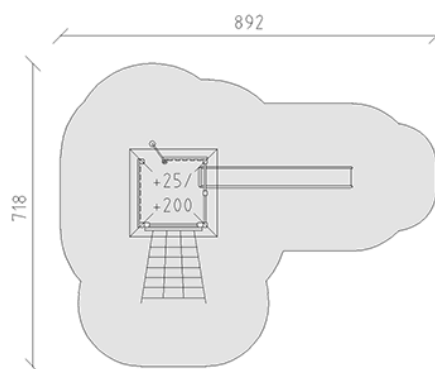

# Ensemble de jeux bois/aluminium

Ligne du dispositif Aluminium

Article 37530

Ensemble de jeux bois/aluminium en bois de pin Suisse collé et imprégné sous pression, avec toit en pyramide avec cloisonnage en alu, construction de base en aluminium laquée à la laque à cuire RAL 6016 vert turquoise, hauteur des plateformes 25 / 200 cm, avec toboggan en polyester armé rouge/jaune, perche, secteur filet à grimper, profondeur de montage minimum 50 cm.

**CHF 14'645.-**

(hors TVA)

	Groupe d'âge	3+
	Dimensions de l'appareil	528 x 384 x 439 cm
	Espace requis	892 x 718 cm
	Surface d'impact	43.7 m <sup>2</sup>
	Hauteur de chute	200 cm
	l'élément le plus lourd	390 kg
	Le plus grand élément	210 x 210 x 480 cm
	Fondations	9
	Béton	1.25 m <sup>3</sup>
	Temps de montage	3 h
	Monteurs	2