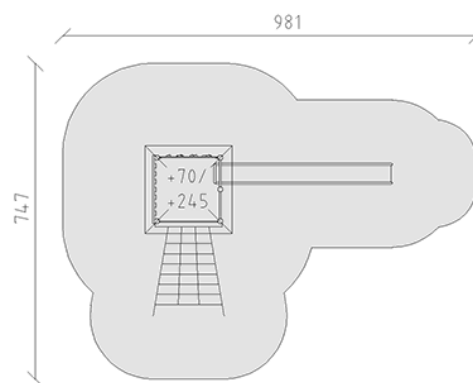

# Ensemble de jeux bois/aluminium

Ligne du dispositif Aluminium

Article 37540

Ensemble de jeux bois/aluminium en bois de pin Suisse collé et imprégné sous pression, avec toit en pyramide avec cloisonnage en bois, construction de base en aluminium laquée à la laque à cuire RAL 6016 vert turquoise, hauteur des plateformes 75 / 245 cm, avec toboggan ondulé en polyester armé vert/vert, mur d'escalade alpin, secteur filet à grimper, profondeur de la montage minimum 50 cm.

**CHF 15'640.-**

(hors TVA)

	Groupe d'âge	3+
	Dimensions de l'appareil	587 x 402 x 474 cm
	Espace requis	981 x 747 cm
	Surface d'impact	50,35 m <sup>2</sup>
	Hauteur de chute	245 cm
	l'élément le plus lourd	430 kg
	Le plus grand élément	210 x 210 x 525 cm
	Fondations	8
	Béton	1,1 m <sup>3</sup>
	Temps de montage	3 h
	Monteurs	2