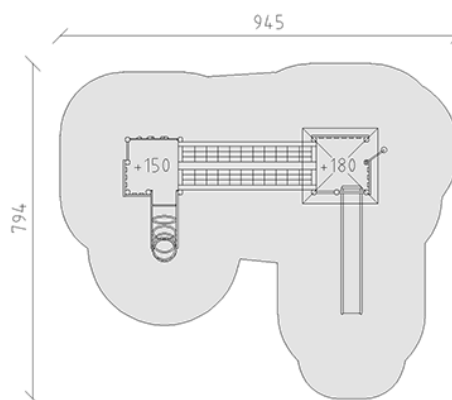

Ensemble de jeux bois/aluminium

Ligne du dispositif Aluminium

Article 37560

Ensemble de jeux bois/aluminium en bois de pin Suisse collé et imprégné sous pression, construction de base en aluminium laquée à la laque à cuire RAL 6016, une tour avec mur d'escalade alpin, cheminée à grimper et passerelle à filet, une tour avec avec toit en pyramide avec cloisonnage en alu, perche et toboggan ondulé en polyester armé vert/vert, profondeur de montage minimum 50 cm.

CHF 19'570.-

(hors TVA)

	Groupe d'âge	3+
	Dimensions de l'appareil	625 x 440 x 400 cm
	Espace requis	945 x 794 cm
	Surface d'impact	53.95 m ²
	Hauteur de chute	180 cm
	l'élément le plus lourd	240 kg
	Le plus grand élément	180 x 180 x 440 cm
	Fondations	14
	Béton	1.7 m ³
	Temps de montage	4 h
	Monteurs	2