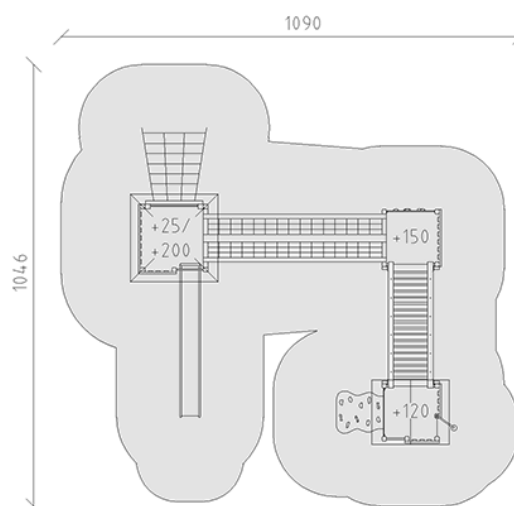

# Ensemble de jeux bois/aluminium

Ligne du dispositif Aluminium

Article 37570

Ensemble de jeux bois/aluminium en bois de pin Suisse collé et imprégné sous pression, construction de base en aluminium laquée à la laque à cuire RAL 6016, 3 tours, une tour avec toit pyramide avec cloisonnage en bois, secteur filet à grimper et toboggan en polyester rouge/jaune, passerelle filet, une tour avec mur d'escalade alpin, passerelle suspendue, une tour avec toit à deux versants avec cloisonnage en bois, percher et mur d'escalade alpin, profondeur de montage minimum 50 cm.

CHF 30'620.-

(hors TVA)

	Groupe d'âge	3+
	Dimensions de l'appareil	775 x 749 x 429 cm
	Espace requis	1090 x 1046 cm
	Surface d'impact	86.9 m <sup>2</sup>
	Hauteur de chute	200 cm
	l'élément le plus lourd	390 kg
	Le plus grand élément	210 x 210 x 480 cm
	Fondations	19
	Béton	2.3 m <sup>3</sup>
	Temps de montage	5 h
	Monteurs	2