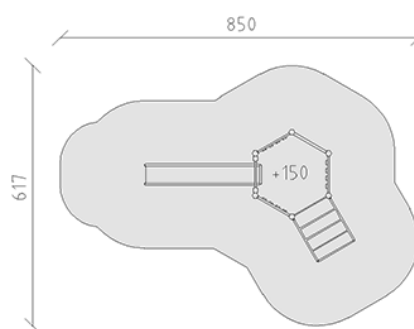

Ensemble de jeux bois/aluminium

Ligne du dispositif Aluminium

Article 37800

Ensemble de jeux bois/aluminium en bois de pin Suisse collé et imprégné sous pression, construction de base en aluminium laquée à la laque à cuire RAL 6016, hauteur de plate-forme 150 cm, avec échelons de montée, échelle métallique à grimper et toboggan en polyester rouge/jaune, profondeur de montage minimum 50 cm.

CHF 9'025.-

(hors TVA)

	Groupe d'âge	3+
	Dimensions de l'appareil	500 x 315 x 231 cm
	Espace requis	850 x 617 cm
	Surface d'impact	34 m ²
	Hauteur de chute	150 cm
	l'élément le plus lourd	210 kg
	Le plus grand élément	190 x 215 x 280 cm
	Fondations	9
	Béton	1.2 m ³
	Temps de montage	3 h
	Monteurs	2