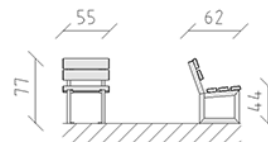

Chaise Sedero pin

Article 83060

Chaise en bois de pin Suisse imprégné sous pression, largeur 55 cm, avec dossier, construction en acier galvanisé à chaud.

CHF 490.-

(hors TVA)

	Dimensions de l'appareil	55 x 62 x 77 cm
	l'élément le plus lourd	20 kg
	Le plus grand élément	55 x 62 x 76 cm
	Temps de montage	1 h
	Monteurs	2