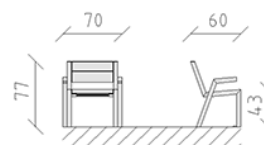

Chaise mélèze

Article 83446

Chaise en bois de mélèze Suisse traité, largeur 70 cm, avec dossier et accoudoir, construction en acier galvanisé à chaud et peint en RAL 7016.

CHF 975.-

(hors TVA)

 Dimensions de l'appareil	70 x 60 x 77 cm
 l'élément le plus lourd	24 kg
 Le plus grand élément	70 x 60 x 78 cm
 Temps de montage	1 h
 Monteurs	2