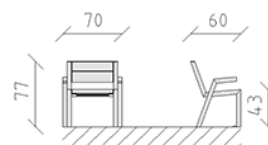

Chaise mélèze

Article 83446

Chaise en bois de mélèze Suisse traité, largeur 70 cm, avec dossier et accoudoir, construction en acier galvanisé à chaud et peint en RAL 7016.

CHF 975.-

(hors TVA)

	Dimensions de l'appareil	70 x 60 x 77 cm
	l'élément le plus lourd	24 kg
	Le plus grand élément	70 x 60 x 78 cm
	Temps de montage	1 h
	Monteurs	2