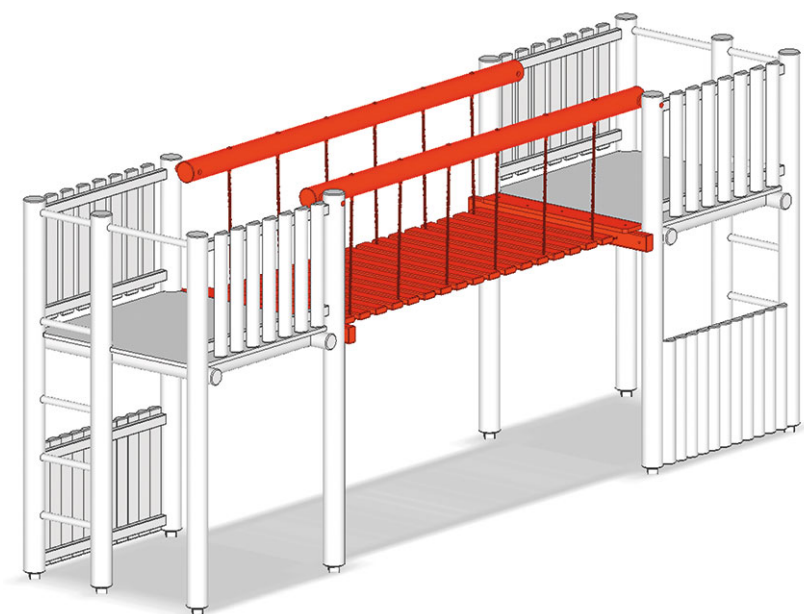

Passerelle suspendue

Ligne du dispositif Rundholz

Article A-01-051

Passerelle suspendue, hauteur 80 cm, largeur 114 cm, avec 2 rampes, d'une tour à l'autre.

CHF 1'675.-
(hors TVA)

buerli
Au coeur du jeu

+41 41 925 14 00
info@buerli.swiss