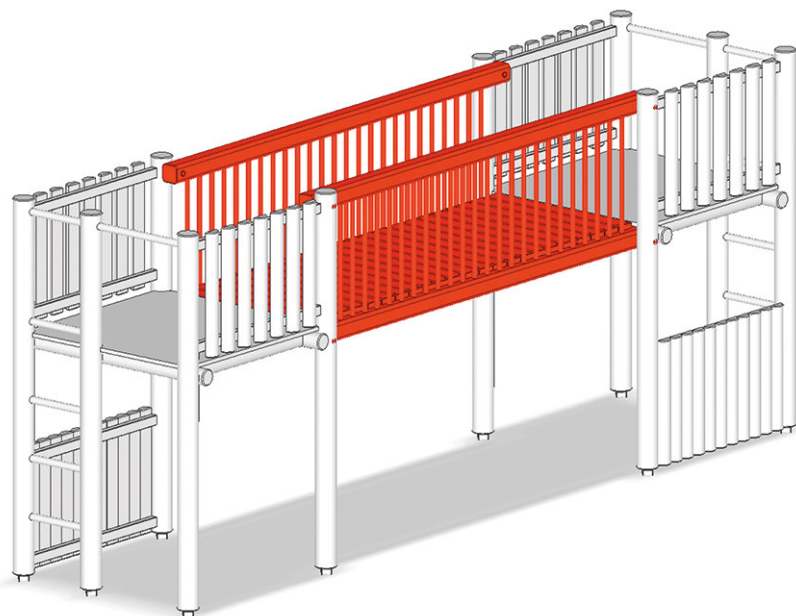

Passerelle

Ligne du dispositif Rundholz

Article A-01-050

Passerelle, hauteur 80 cm, largeur 114 cm, avec 2 rampes, horizontale ou inclinée, d'une tour à l'autre.

CHF 2'045.-
(hors TVA)

buerli
Au coeur du jeu