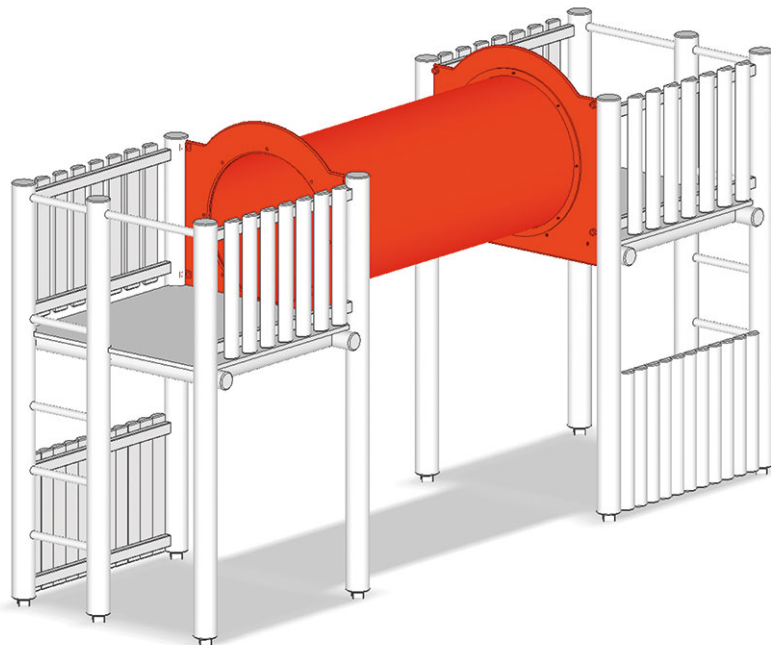

Tuyau à ramper

Ligne du dispositif Rundholz

Article A-01-055-70

Tuyau à ramper, longueur 216 cm, 900 mm de diamètre, construction en polyester armé lourd, d'une tour à l'autre.

CHF 3'765.-

(hors TVA)

Temps de montage 2 h

Monteurs 2

buerli
Au coeur du jeu