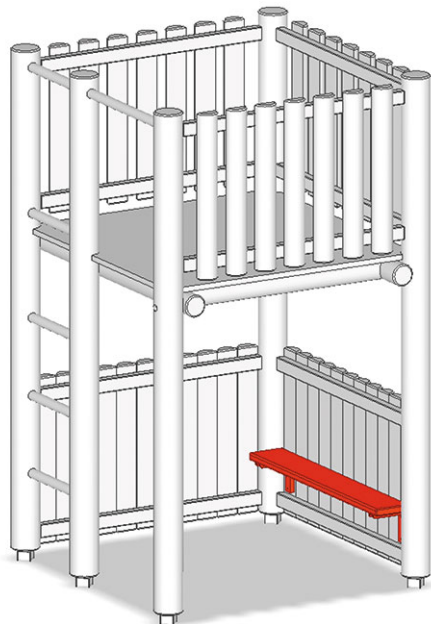

# Banc de balustrade

Ligne du dispositif Rundholz

Article A-01-351-92-002

Banc de balustrade en bois de pin Suisse imprégné sous pression.

**CHF 160.-**  
(hors TVA)

 Temps de montage 1 h  
 Monteurs 2

**buerli**  
Au coeur du jeu