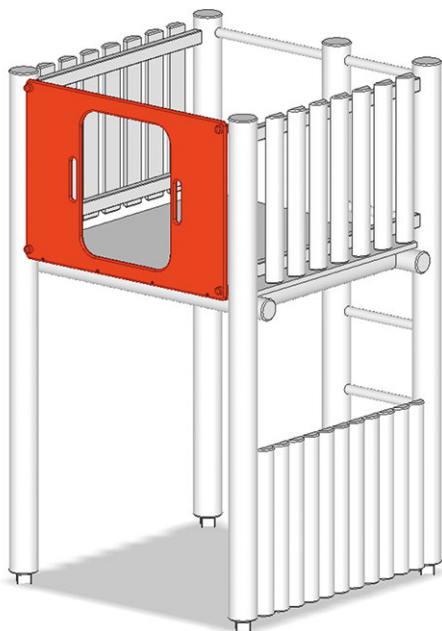

Balustrade d'entrée

Ligne du dispositif Rundholz

Article A-01-206-92-001

Balustrade d'entrée en polyéthylène.

CHF 340.-

(hors TVA)

Temps de montage 1 h

Monteurs 2

buerli
Au coeur du jeu