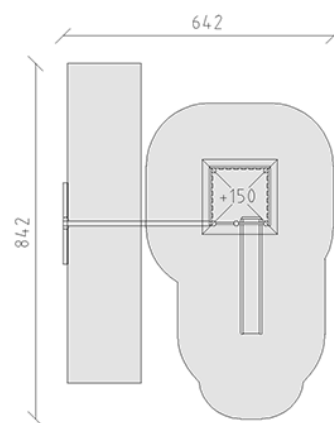

# Ensemble de jeux bois/aluminium

Ligne du dispositif Aluminium

Article 37510

Ensemble de jeux bois/aluminium en bois de pin Suisse collé et imprégné sous pression, avec toit en pyramide avec cloisonnage en alu, construction de base en aluminium laquée à la laque à cuire, hauteur de la plateforme 150 cm, avec toboggan en polyester armé rouge/jaune, partie balançoire avec dispositifs de suspension en acier inoxydable pour un siège, profondeur de montage minimum 50 cm.

CHF 9'645.-

(hors TVA)

	Groupe d'âge	3+
	Dimensions de l'appareil	509 x 415 x 369 cm
	Espace requis	842 x 642 cm
	Surface d'impact	40,4 m <sup>2</sup>
	Hauteur de chute	150 cm
	l'élément le plus lourd	282 kg
	Le plus grand élément	180 x 180 x 410 cm
	Fondations	8
	Béton	1,05 m <sup>3</sup>
	Temps de montage	3 h
	Monteurs	2