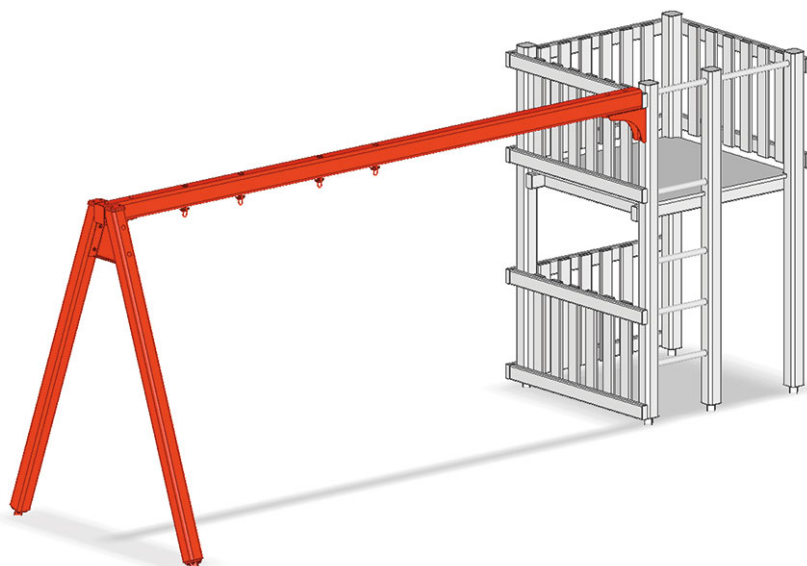

Partie balançoire bois 2 places

Ligne du dispositif Kantholz

Article A-02-102

Partie balançoire 2 places, latéral au tour, avec dispositif de suspension en acier inoxydable pour 2 sièges.

PH = Hauteur de plate-forme