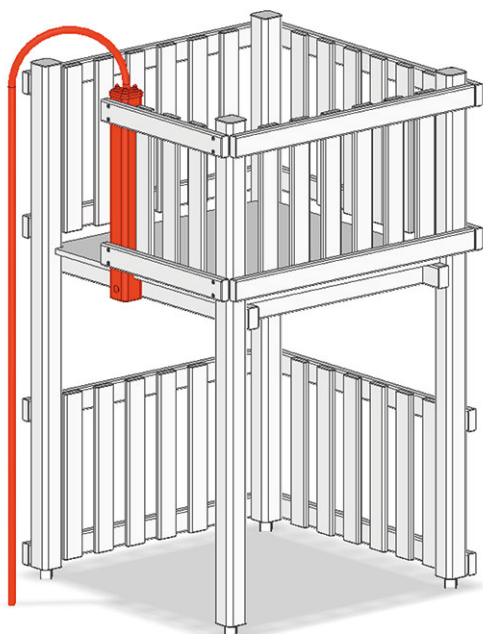

Perche de pompiers

Ligne du dispositif Kantholz

Article A-02-026

Perche de pompiers en acier INOX.

PH = Hauteur de plate-forme

CHF 650.-
(hors TVA)