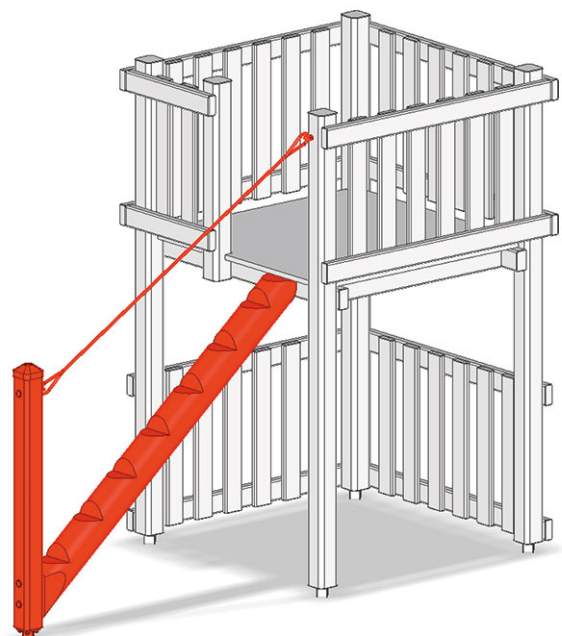

# Tronc d'arbre de montée

Ligne du dispositif Kantholz

Article A-02-032

Tronc d'arbre de montée.

PH = Hauteur de plate-forme

**CHF 795.-**  
(hors TVA)

**buerli**  
Au coeur du jeu

+41 41 925 14 00  
info@buerli.swiss