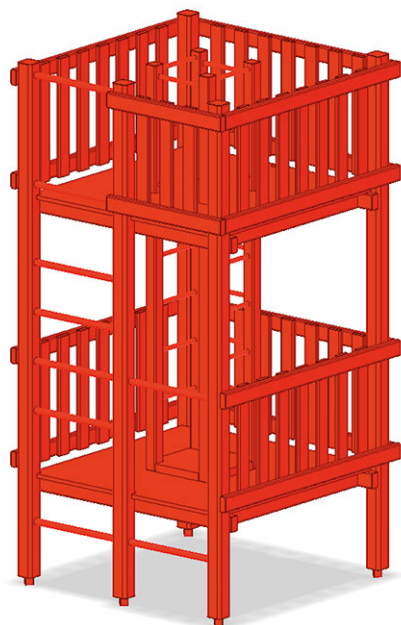

Tour de base bois équerri

Ligne du dispositif Kantholz

Article B-03

Tour de base bois équerri surface de base 170 x 170 cm, en bois de pin imprégné sous pression, un espalier à grimper intérieur entre les deux plates-formes.

PH = Hauteur de plate-forme

CHF 6'020.-
(hors TVA)

buerli
Au coeur du jeu

+41 41 925 14 00
info@buerli.swiss