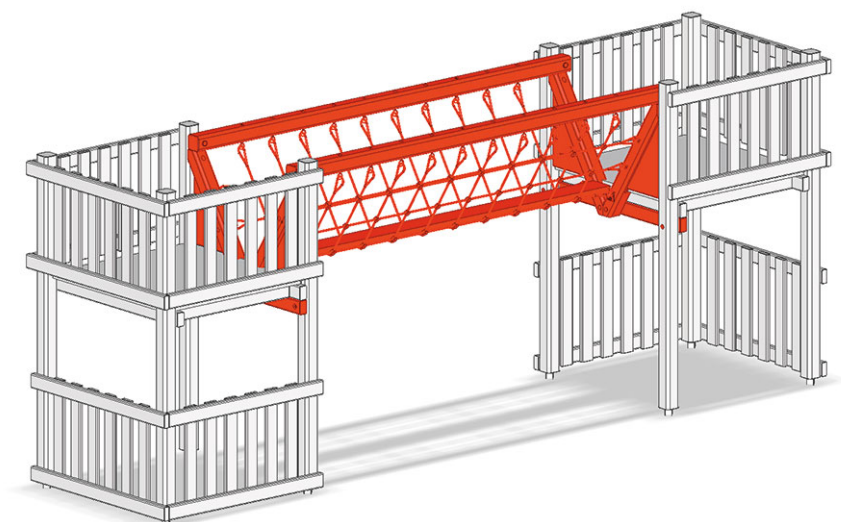

Passerelle à filet

Ligne du dispositif Kantholz

Article A-02-053

Passerelle à filet, hauteur 80 cm, largeur 114 cm, avec 2 rampes, d'une tour à l'autre.

CHF 3'390.-
(hors TVA)

buerli
Au coeur du jeu

+41 41 925 14 00
info@buerli.swiss