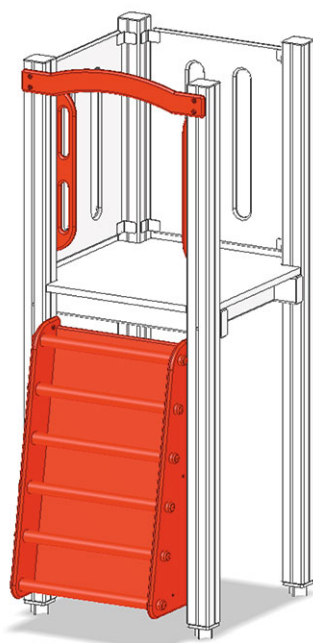

# Echelle de marin

Ligne du dispositif Color

Article A-03-302

Echelle de marin, avec poignées.

PH = Hauteur de plate-forme

**CHF 485.-**  
(hors TVA)

**buerli**  
Au coeur du jeu

+41 41 925 14 00  
info@buerli.swiss