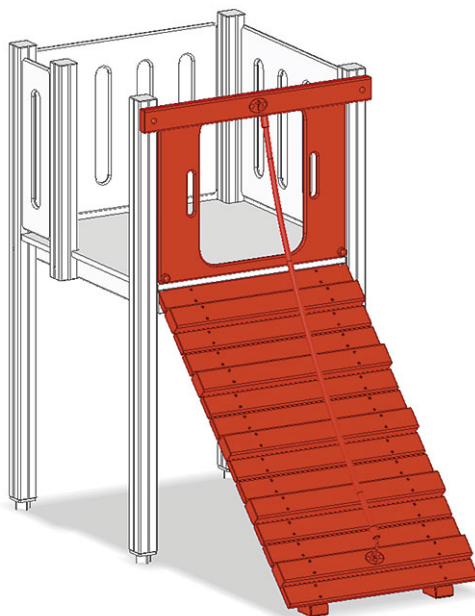

# Mur d'escalade incliné

Ligne du dispositif Color

Article A-03-025

Mur d'escalade incliné, inclinée du terrain à la tour, corde à grimper incluse.

PH = Hauteur de plate-forme

**CHF 1'180.-**  
(hors TVA)

**buerli**  
Au coeur du jeu