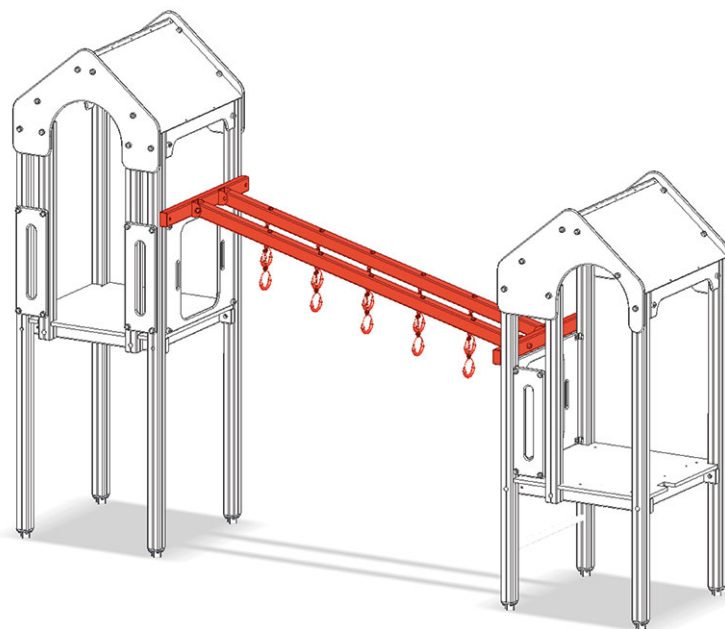

Echelle d'anneau de gymnastique

Ligne du dispositif Color

Article A-03-059-71

Echelle d'anneaux de gymnastique d'une tour à l'autre, longueur 250 cm.

CHF 1'215.-
(hors TVA)

 Temps de montage 1 h
 Monteurs 2