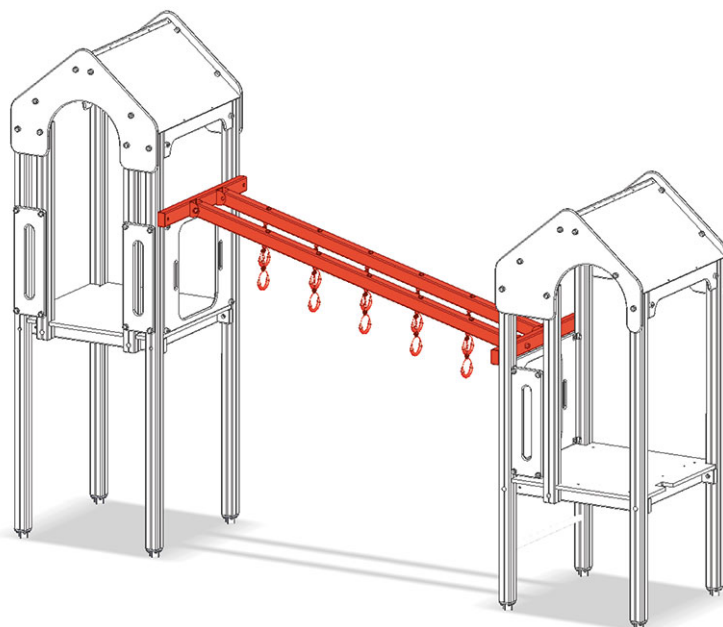

# Echelle d'anneau de gymnastique

Ligne du dispositif Color

Article A-03-059-71

Echelle d'anneaux de gymnastique d'une tour à l'autre, longueur 250 cm.

**CHF 1'215.-**

(hors TVA)

	Temps de montage	1 h
	Monteurs	2