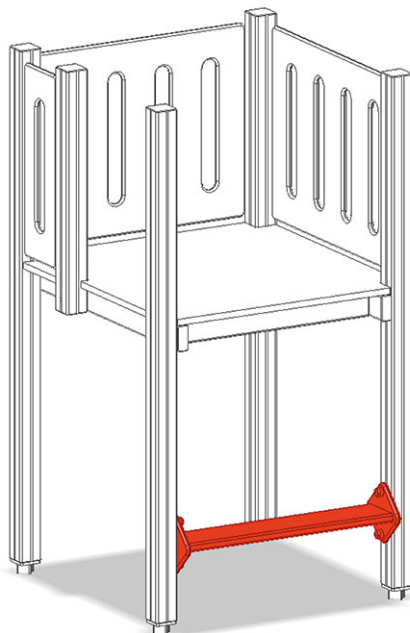

# Banc intégré

Ligne du dispositif Color

Article A-03-351

Banc intégré en bois de pin.

**CHF 115.-**  
(hors TVA)