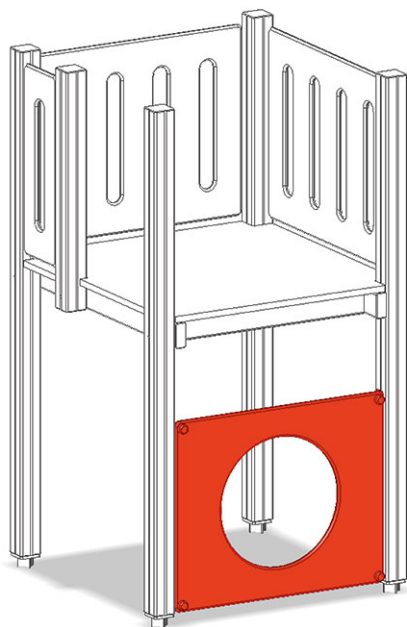

# Élément mural

Ligne du dispositif Color

Article A-03-207-91-002

Élément mural à un trou pour maxitour.

**CHF 290.-**  
(hors TVA)

 Temps de montage 1 h  
 Monteurs 2

**buerli**  
Au coeur du jeu

+41 41 925 14 00  
info@buerli.swiss