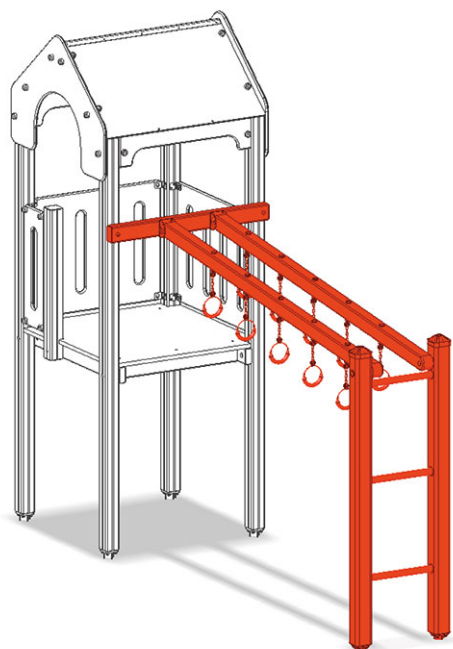

# Echelle d'anneau de gymnastique

Ligne du dispositif Color

Article A-03-034

Echelle d'anneau de gymnastique

PH = Hauteur de plate-forme

**CHF 1'465.-**  
(hors TVA)

**buerli**  
Au coeur du jeu

+41 41 925 14 00  
info@buerli.swiss