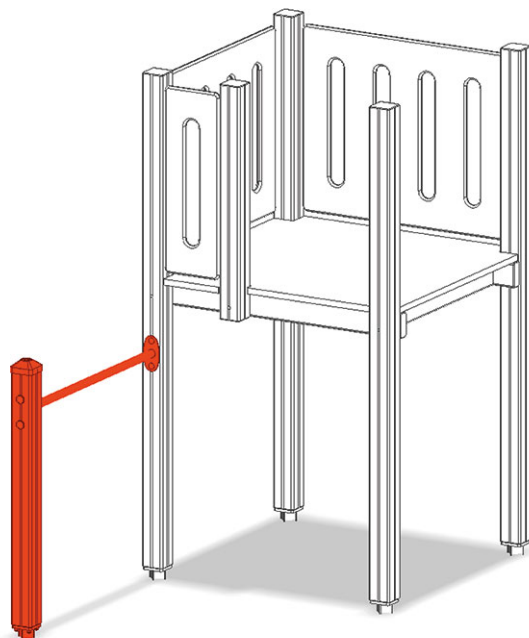

Barre fixe simple

Ligne du dispositif Color

Article A-03-150-40

Barre fixe simple en acier inoxydable, longueur 100 cm, hauteur 90 cm.

CHF 290.-
(hors TVA)

	Hauteur de chute	90 cm
	Temps de montage	1 h
	Monteurs	2