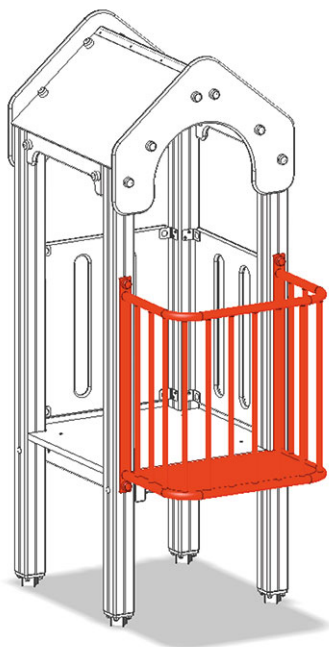

# Balcon à balustrade

Ligne du dispositif Color

Article A-03-300

Balcon à balustrade

CHF 855.-  
(hors TVA)

**berli**  
Au coeur du jeu

+41 41 925 14 00  
info@berli.swiss