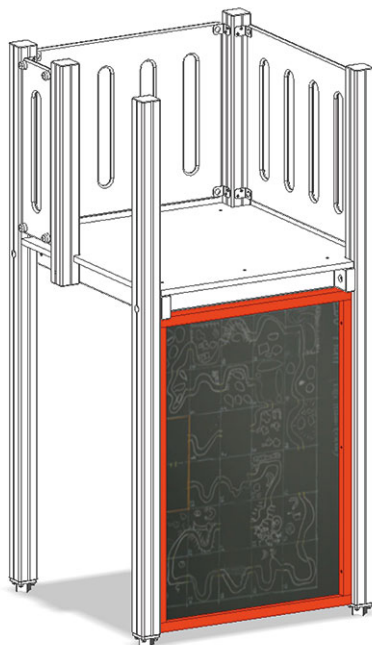

Paroi à dessins

Ligne du dispositif Color

Article A-03-350-40

Paroi à dessins pour hauteur de la plate-forme 150 cm pour maxitour.

CHF 465.-

(hors TVA)

	Hauteur de chute	150 cm
	Temps de montage	1 h
	Monteurs	2