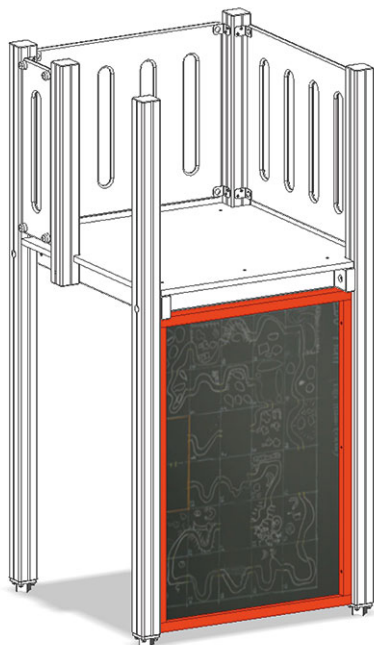

Paroi à dessins

Ligne du dispositif Color

Article A-03-350-40

Paroi à dessins pour hauteur de la plate-forme 150 cm pour maxitour.

CHF 465.-
(hors TVA)

	Hauteur de chute	150 cm
	Temps de montage	1 h
	Monteurs	2