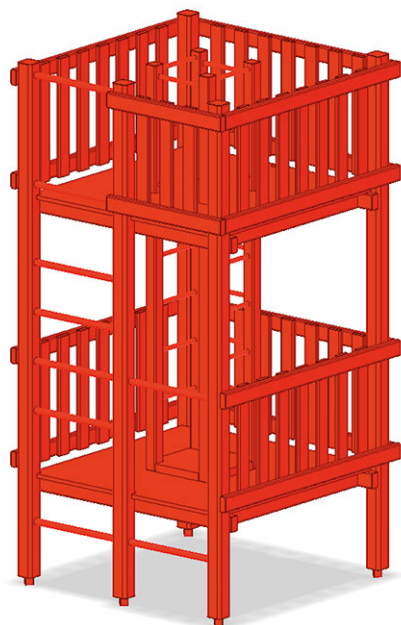

Tour de base aluminium

Ligne du dispositif Aluminium

Article B-05

Tour de base aluminium surface de base 170 x 170 cm, montants en aluminium, un espalier à grimper intérieur entre les deux plates-formes, éléments muraux sans toit en pyramide.

PH = Hauteur de plate-forme

CHF 7'500.-
(hors TVA)

buerli
Au coeur du jeu

+41 41 925 14 00
info@buerli.swiss