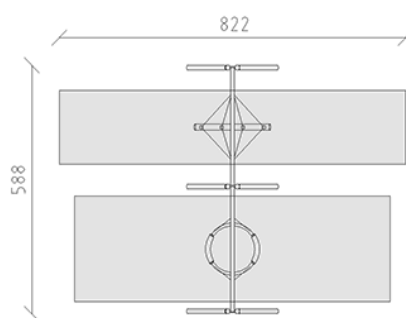

# Nid d'oiseau et balançoire de jungle

Ligne du dispositif Kantholz

Article 32210

Nid d'oiseau et balançoire de jungle en bois de pin Suisse collé et imprégné sous pression, dispositifs de suspension en acier inoxydable, angulaires et poutre horizontal galvanisés à chaud, avec nid d'oiseau Huck ø 125 cm, cordes en couleur bleu et siège de jungle en cordage, inclus pieds galvanisés à chaud avec profondeur de montage minimum 50 cm.

**CHF 6'490.-**

(hors TVA)

	Groupe d'âge	3+
	Dimensions de l'appareil	588 x 218 x 262 cm
	Espace requis	822 x 588 cm
	Surface d'impact	33.05 m <sup>2</sup>
	Hauteur de chute	199 cm
	l'élément le plus lourd	45 kg
	Le plus grand élément	285 x 38 x 28 cm
	Fondations	6
	Béton	1.1 m <sup>3</sup>
	Temps de montage	2 h
	Monteurs	2