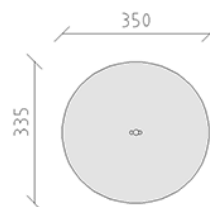

Poteau d'échasse

Ligne du dispositif Robinie

Article 40435

Poteau d'échasse en bois de robinier meulé et chimique non traité.

CHF 530.-

(hors TVA)

	Groupe d'âge	3+
	Dimensions de l'appareil	30 x 16 x 220 cm
	Espace requis	350 x 335 cm
	Surface d'impact	9.25 m ²
	Hauteur de chute	45 cm
	l'élément le plus lourd	70 kg
	Le plus grand élément	300 x 16 x 16 cm
	Fondations	1
	Béton	0.15 m ³
	Temps de montage	1 h
	Monteurs	2