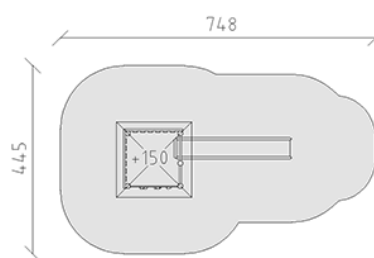

Ensemble de jeux

Ligne du dispositif Kantholz

Article 35300

Ensemble de jeux en bois de pin Suisse collé et imprégné sous pression, hauteur de plate-forme 150 cm, avec toit en pyramide et cloisonnage en aluminium, toboggan en polyester vert/vert, mur d'escalade alpin, inclus pieds galvanisés à chaud avec profondeur de montage minimum 50 cm.

CHF 7'750.-

(hors TVA)

	Groupe d'âge	3+
	Dimensions de l'appareil	415 x 178 x 368 cm
	Espace requis	748 x 445 cm
	Surface d'impact	27.15 m ²
	Hauteur de chute	150 cm
	l'élément le plus lourd	315 kg
	Le plus grand élément	180 x 180 x 368 cm
	Fondations	6
	Béton	0.7 m ³
	Temps de montage	3 h
	Monteurs	2