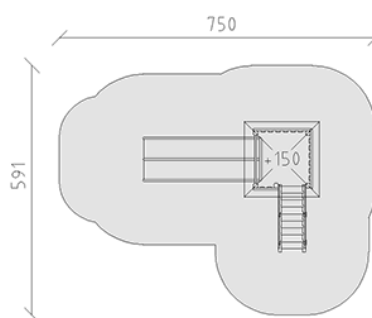

Ensemble de jeux

Ligne du dispositif Kantholz

Article 35350

Ensemble de jeux en bois de pin Suisse collé et imprégné sous pression, hauteur de plate-forme 150 cm, avec toit en pyramide et cloisonnage en aluminium, toboggan double en polyester vert/vert, escalier, inclus pieds galvanisés à chaud avec profondeur de montage minimum 50 cm.

CHF 9'740.-

(hors TVA)

	Groupe d'âge	3+
	Dimensions de l'appareil	419 x 308 x 368 cm
	Espace requis	750 x 591 cm
	Surface d'impact	33.9 m ²
	Hauteur de chute	150 cm
	l'élément le plus lourd	290 kg
	Le plus grand élément	180 x 180 x 368 cm
	Fondations	7
	Béton	0.7 m ³
	Temps de montage	3 h
	Monteurs	2