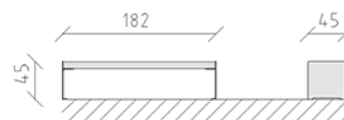

Banc de parc aluminium

Article 83360

Banc de parc en aluminium anodisé incolore, longueur 182 cm, sans dossier, construction en acier galvanisé à chaud et peint en VAG E17.

CHF 2'685.-

(hors TVA)

	Dimensions de l'appareil	182 x 45 x 45 cm
	l'élément le plus lourd	30 kg
	Le plus grand élément	182 x 45 x 45 cm
	Temps de montage	1 h
	Monteurs	2