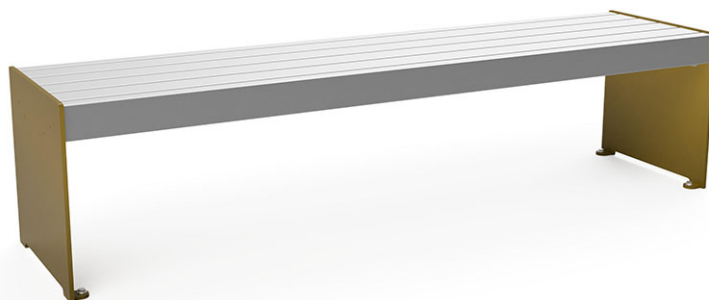

Banc de parc aluminium

Article 83360

Banc de parc en aluminium anodisé incolore, longueur 182 cm, sans dossier, construction en acier galvanisé à chaud et peint en VAG E17.

CHF 2'685.-

(hors TVA)

	Dimensions de l'appareil	182 x 45 x 45 cm
	l'élément le plus lourd	30 kg
	Le plus grand élément	182 x 45 x 45 cm
	Temps de montage	1 h
	Monteurs	2