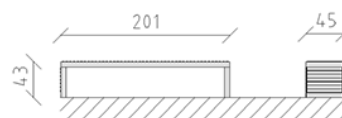

Banc de parc mélèze

Article 84770

Banc de parc en bois de mélèze Suisse traité, longueur 200 cm, sans dossier, construction en acier galvanisé à chaud et peint en VAG E8.

CHF 2'400.-

(hors TVA)

	Dimensions de l'appareil	201 x 45 x 43 cm
	l'élément le plus lourd	80 kg
	Le plus grand élément	201 x 45 x 43 cm
	Temps de montage	1 h
	Monteurs	2