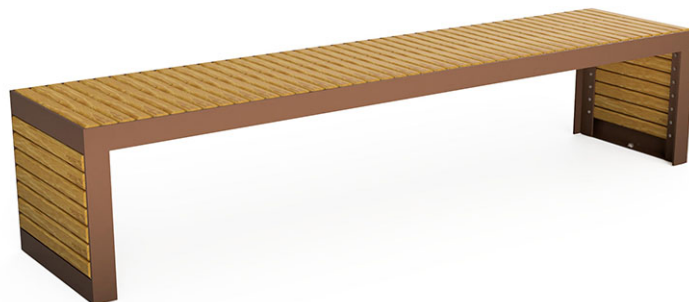

Banc de parc mélèze

Article 84770

Banc de parc en bois de mélèze Suisse traité, longueur 200 cm, sans dossier, construction en acier galvanisé à chaud et peint en VAG E8.

CHF 2'400.-

(hors TVA)

	Dimensions de l'appareil	201 x 45 x 43 cm
	l'élément le plus lourd	80 kg
	Le plus grand élément	201 x 45 x 43 cm
	Temps de montage	1 h
	Monteurs	2