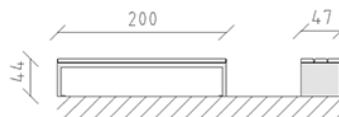

# Banc de parc mélèze brut

Article 84780

Banc de parc en bois de mélèze Suisse brut, longueur 200 cm, sans dossier, construction en acier galvanisé à chaud et peint en VAG E13.

**CHF 2'225.-**

(hors TVA)

 Dimensions de l'appareil	200 x 47 x 44 cm
 l'élément le plus lourd	84 kg
 Le plus grand élément	200 x 47 x 44 cm
 Temps de montage	1 h
 Monteurs	2