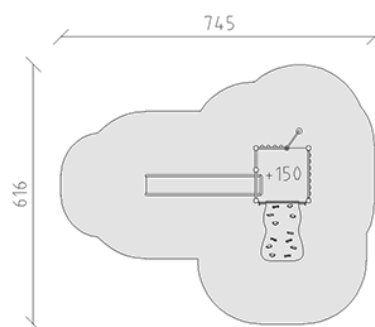

Ensemble de jeux

Ligne du dispositif Rundholz

Article 28110

Ensemble de jeux en bois de pin Suisse collé et imprégné sous pression, hauteur de plate-forme 150 cm, toboggan en polyester rouge/jaune, mur d'escalade alpin, perche inox, inclus pieds galvanisés à chaud avec profondeur de montage minimum 50 cm.

CHF 7'955.-

(hors TVA)

	Groupe d'âge	3+
	Dimensions de l'appareil	394 x 315 x 261 cm
	Espace requis	745 x 616 cm
	Surface d'impact	32.35 m ²
	Hauteur de chute	150 cm
	l'élément le plus lourd	200 kg
	Le plus grand élément	137 x 137 x 230 cm
	Fondations	9
	Béton	0.85 m ³
	Temps de montage	3 h
	Monteurs	2