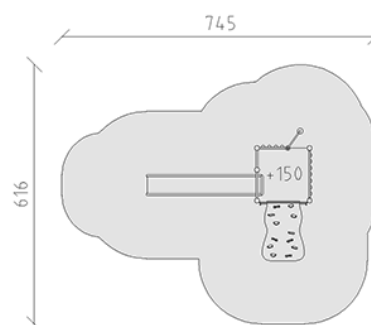

# Ensemble de jeux

Ligne du dispositif Rundholz

Article 28110

Ensemble de jeux en bois de pin Suisse collé et imprégné sous pression, hauteur de plate-forme 150 cm, toboggan en polyester rouge/jaune, mur d'escalade alpin, perche inox, inclus pieds galvanisés à chaud avec profondeur de montage minimum 50 cm.

CHF 7'955.-

(hors TVA)

	Groupe d'âge	3+
	Dimensions de l'appareil	394 x 315 x 261 cm
	Espace requis	745 x 616 cm
	Surface d'impact	32.35 m <sup>2</sup>
	Hauteur de chute	150 cm
	l'élément le plus lourd	200 kg
	Le plus grand élément	137 x 137 x 230 cm
	Fondations	9
	Béton	0.85 m <sup>3</sup>
	Temps de montage	3 h
	Monteurs	2