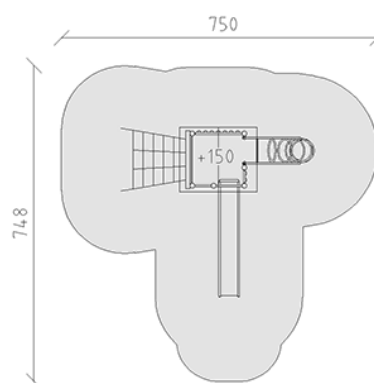

Ensemble de jeux

Ligne du dispositif Rundholz

Article 28120

Ensemble de jeux en bois de pin Suisse collé et imprégné sous pression, hauteur de plate-forme 150 cm, avec toit à deux versants avec cloisonnage en aluminium, toboggan en polyester rouge/jaune, secteur filet à grimper, cheminée à grimper métallique, inclus pieds galvanisés à chaud avec profondeur de montage minimum 50 cm.

CHF 9'730.-

(hors TVA)

	Groupe d'âge	3+
	Dimensions de l'appareil	459 x 400 x 351 cm
	Espace requis	750 x 748 cm
	Surface d'impact	38.1 m ²
	Hauteur de chute	150 cm
	l'élément le plus lourd	267 kg
	Le plus grand élément	150 x 185 x 349 cm
	Fondations	10
	Béton	1.35 m ³
	Temps de montage	3 h
	Monteurs	2