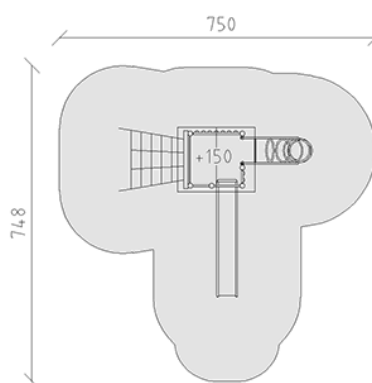

# Ensemble de jeux

Ligne du dispositif Rundholz

Article 28120

Ensemble de jeux en bois de pin Suisse collé et imprégné sous pression, hauteur de plate-forme 150 cm, avec toit à deux versants avec cloisonnage en aluminium, toboggan en polyester rouge/jaune, secteur filet à grimper, cheminée à grimper métallique, inclus pieds galvanisés à chaud avec profondeur de montage minimum 50 cm.

**CHF 9'730.-**

(hors TVA)

	Groupe d'âge	3+
	Dimensions de l'appareil	459 x 400 x 351 cm
	Espace requis	750 x 748 cm
	Surface d'impact	38.1 m <sup>2</sup>
	Hauteur de chute	150 cm
	l'élément le plus lourd	267 kg
	Le plus grand élément	150 x 185 x 349 cm
	Fondations	10
	Béton	1.35 m <sup>3</sup>
	Temps de montage	3 h
	Monteurs	2