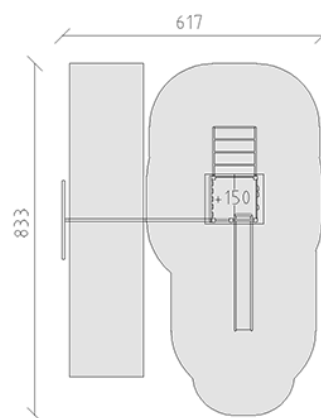

Ensemble de jeux

Ligne du dispositif Eco

Article 54600

Ensemble de jeux en bois de pin Suisse collé et imprégné sous pression, hauteur de plateforme 150 cm, avec toit à deux versants, échelle de montée, mur d'escalade alpin, échelle métallique, toboggan en polyester rouge/jaune et partie balançoire en acier, dispositifs de suspension inoxydables pour un siège, inclus pieds galvanisés à chaud avec profondeur de montage minimum 50 cm.

CHF 7'295.-

(hors TVA)

	Groupe d'âge	3+
	Dimensions de l'appareil	483 x 478 x 340 cm
	Espace requis	833 x 617 cm
	Surface d'impact	42.05 m ²
	Hauteur de chute	150 cm
	l'élément le plus lourd	145 kg
	Le plus grand élément	118 x 145 x 340 cm
	Fondations	10
	Béton	1.3 m ³
	Temps de montage	4 h
	Monteurs	2