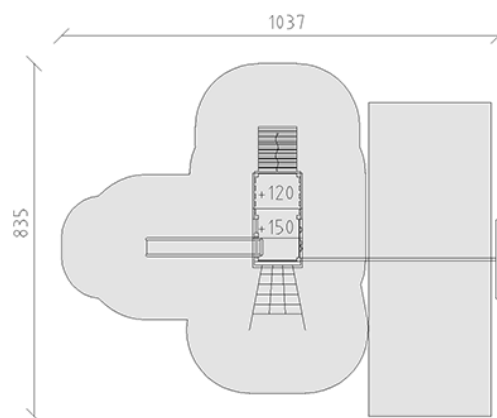

Ensemble de jeux

Ligne du dispositif Eco

Article 54610

Ensemble de jeux en bois de pin Suisse collé et imprégné sous pression, hauteur des plateformes 120/150 cm, avec toit à deux versants, échelle de montée, mur d'escalade alpin, secteur filet à grimper, mur d'escalade incliné, toboggan en polyester rouge/jaune et partie balançoire en acier, dispositifs de suspension inoxydables pour deux sièges, inclus pieds galvanisés à chaud avec profondeur de montage minimum 50 cm.

CHF 10'550.-

(hors TVA)

	Groupe d'âge	3+
	Dimensions de l'appareil	837 x 482 x 340 cm
	Espace requis	1037 x 835 cm
	Surface d'impact	60.75 m ²
	Hauteur de chute	150 cm
	l'élément le plus lourd	230 kg
	Le plus grand élément	118 x 233 x 340 cm
	Fondations	14
	Béton	1.7 m ³
	Temps de montage	5 h
	Monteurs	2