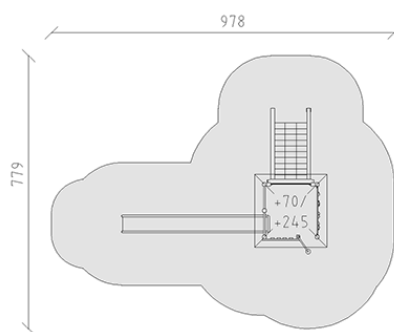

Combinazione di torrete

Serie di prodotti Kantholz

Articolo 36300

Combinazione di torrete in legno di pino svizzero multincollato e impregnato a pressione, altezza della piattaforma 70/245 cm, con tetto piramidale, scivolo ondulato di poliestere armato verde/verde, rete rampicante di corde, parete d'arrampicata, pertica d'acciaio inossidabile, incluso console del piede in acciaio per una profondità di installazione minima di 50 cm.

CHF 15'560.-

(IVA e consegna escluse)

	Gruppo d'età	3+
	Dimensioni dell'apparecchio	587 x 416 x 474 cm
	Spazio necessario	978 x 779 cm
	Area di impatto minimo	49.5 m ²
	Altezza di caduta	245 cm
	elemento più pesante	550 kg
	elemento più grande	210 x 210 x 475 cm
	Fondazioni	9
	Calcestruzzo	1.05 m ³
	tempo di installazione	3 h
	Montatori	2