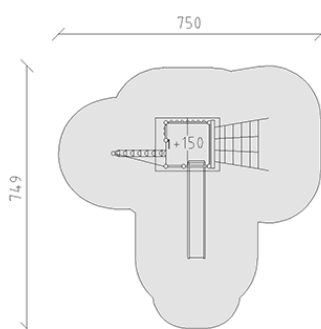

Combinazione di torrete

Serie di prodotti Rundholz

Articolo 28170

Combinazione di torrete in legno di pino svizzero multincollato e impregnato a pressione, altezza della piattaforma 150 cm, con tetto a capann, scivolo di poliestere armato verde/verde, ascesa di tronco d'albero, ascesa di rete rampicante, panchina, incluso console del piede in acciaio per una profondità di installazione minima di 50 cm.

CHF 8'275.-

(IVA e consegna escluse)

	Gruppo d'età	3+
	Dimensioni dell'apparecchio	450 x 401 x 350 cm
	Spazio necessario	750 x 749 cm
	Area di impatto minimo	37.55 m ²
	Altezza di caduta	150 cm
	elemento più pesante	267 kg
	elemento più grande	150 x 185 x 349 cm
	Fondazioni	9
	Calcestruzzo	1.25 m ³
	tempo di installazione	3 h
	Montatori	2