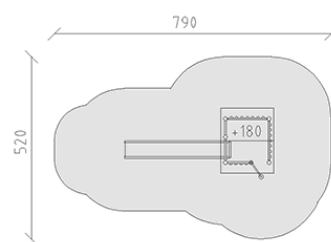

Combinazione di torrete

Serie di prodotti Rundholz

Articolo 28310

Combinazione di torrete in legno di pino svizzero multincollato e impregnato a pressione, altezza della piattaforma 180 cm, con tetto a capanna, scivolo ondulato di poliestere armato rosso/giallo, pertica d'acciaio inossidabile, incluso console del piede in acciaio per una profondità di installazione minima di 50 cm.

CHF 7'885.-

(IVA e consegna escluse)

	Gruppo d'età	3+
	Dimensioni dell'apparecchio	427 x 203 x 380 cm
	Spazio necessario	790 x 520 cm
	Area di impatto minimo	30.8 m ²
	Altezza di caduta	180 cm
	elemento più pesante	290 kg
	elemento più grande	150 x 185 x 379 cm
	Fondazioni	7
	Calcestruzzo	0.8 m ³
	tempo di installazione	3 h
	Montatori	2