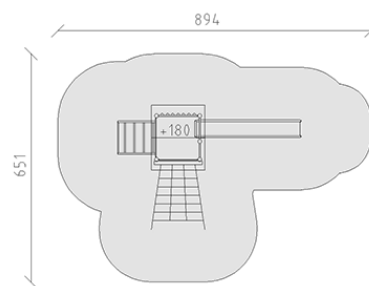

Combinazione di torrete

Serie di prodotti Rundholz

Articolo 28400

Combinazione di torrete in legno di pino svizzero multincollato e impregnato a pressione, altezza della piattaforma 180 cm, con tetto a capanna e riempimento in pannelli di alluminio, scivolo ondulato di poliestere armato rosso/giallo, ascesa di rete rampicante, scala a pioli di metallo, panchina, incluso console del piede in acciaio per una profondità di installazione minima di 50 cm. Volume de consegna La torre di gioco viene consegnata completamente assemblata. Gli elementi aggiuntivi devono essere fissati sul posto.

CHF 9'475.-

(IVA e consegna escluse)

	Gruppo d'età	3+
	Dimensioni dell'apparecchio	524 x 354 x 381 cm
	Spazio necessario	894 x 651 cm
	Area di impatto minimo	41.5 m ²
	Altezza di caduta	180 cm
	elemento più pesante	280 kg
	elemento più grande	150 x 185 x 379 cm
	Fondazioni	10
	Calcestruzzo	1 m ³
	tempo di installazione	3 h
	Montatori	2