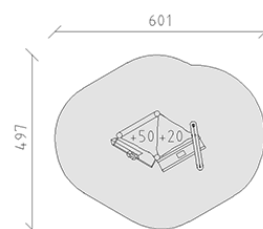

Gicco di sabbia

Serie di prodotti Robinie

Articolo 43910

Gicco di sabbia fatto di durame di robinia non trattato chimicamente e levigato, altezza della piattaforma 20/50 cm, con gru rotante, gru scorrevole e grondaia a V.

CHF 8'055.-

(IVA e consegna escluse)

 Gruppo d'età	3+
 Dimensioni dell'apparecchio	270 x 175 x 245 cm
 Spazio necessario	601 x 497 cm
 Area di impatto minimo	22.1 m ²
 Altezza di caduta	81 cm
 elemento più pesante	250 kg
 elemento più grande	300 x 145 x 145 cm
 Fondazioni	6
 Calcestruzzo	0.8 m ³
 tempo di installazione	3 h
 Montatori	2